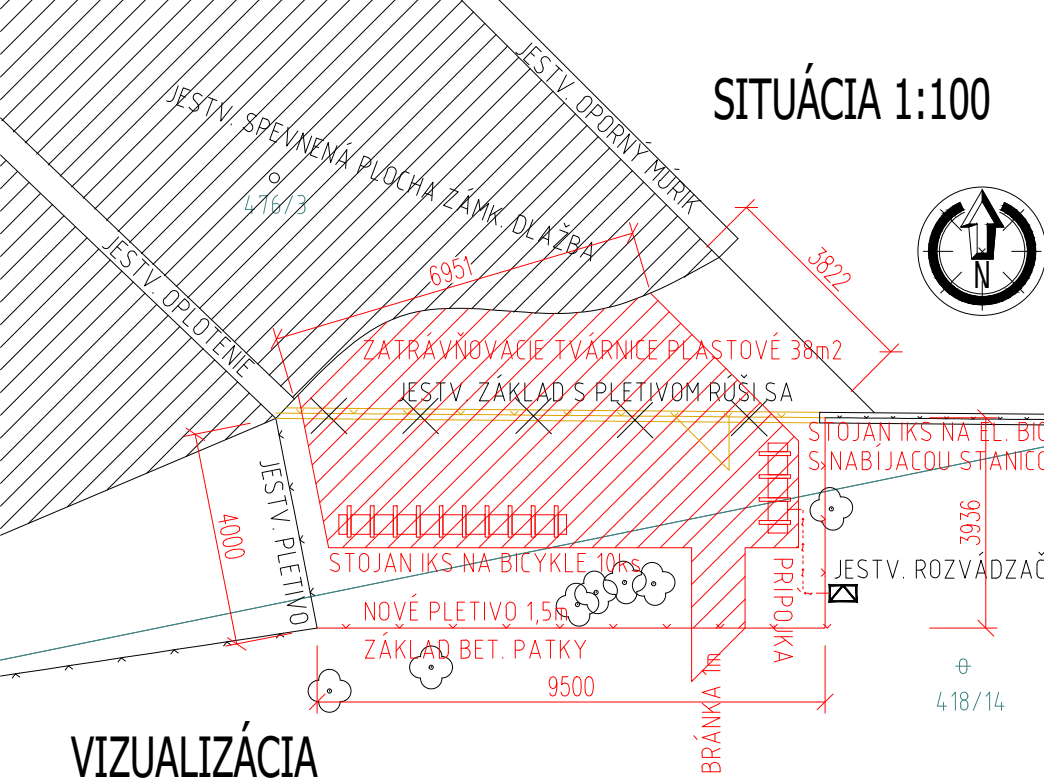

SITUÁCIA 1:100

CELKOVÁ POLOHA

KU. MALINOVO 476/3, 418/14

JESTV. STAV

VIZUALIZÁCIA

STOJISKO PRE BICYKLE A ELEKTROBICYKLE OVEROVACIA ŠTÚDIA

TOMÁŠOVÁ EUDMILA
Horská 1314/36, 958 06 Partizánske
Tel.: 0918 812 913
projekty.tomasova@gmail.com