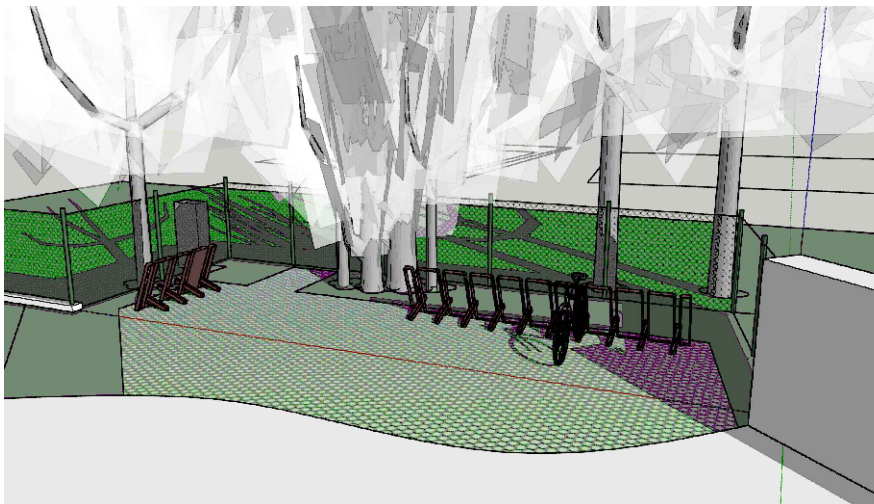

SITUÁCIA 1:100

CELKOVÁ POLOHA

KU. MALINOVO 476/3, 418/14

JESTV. STAV

VIZUALIZÁCIA

STOJISKO PRE BICYKLE A ELEKTROBICYKLE OVEROVACIA ŠTÚDIA

TOMÁŠOVÁ EUDMILA
Horská 1314/36, 958 06 Partizánske
Tel.: 0918 812 913
projekty.tomasova@gmail.com